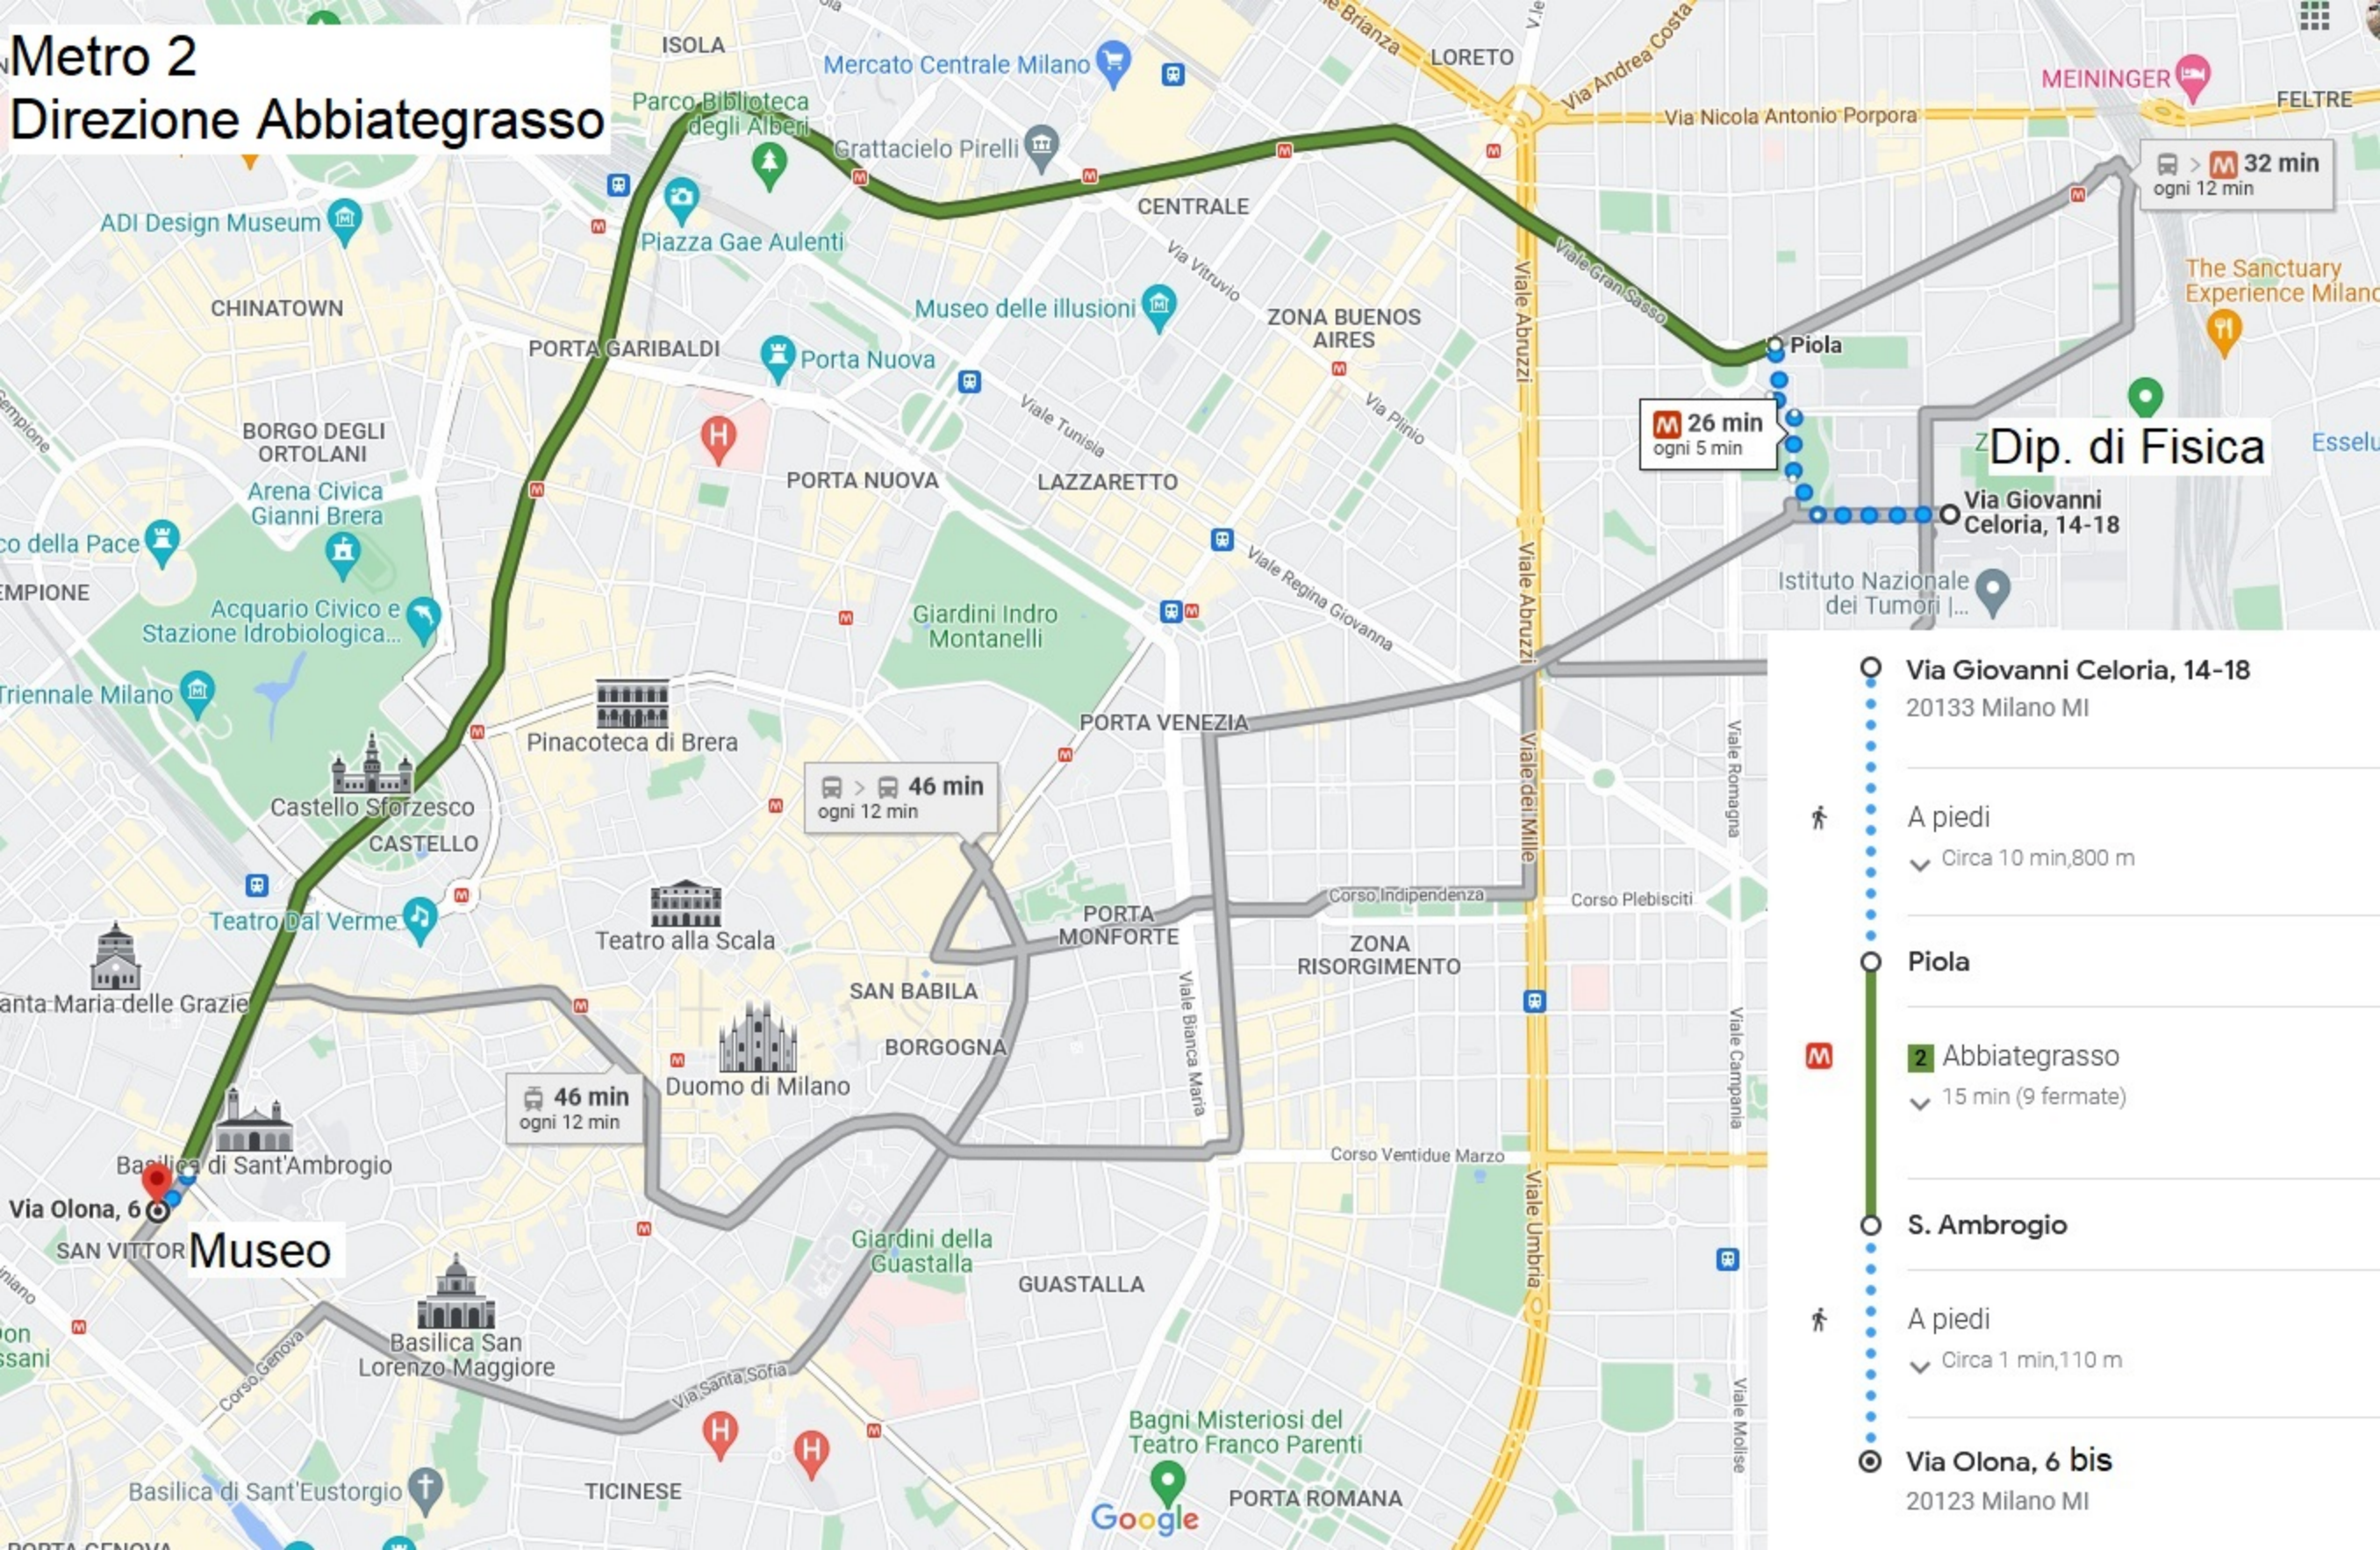

Metro 2

Direzione Abbiategrasso

○ Via Giovanni Celoria, 14-18
20133 Milano MI

🚶 A piedi
⌵ Circa 10 min, 800 m

○ Piola
M 2 Abbiategrasso
⌵ 15 min (9 fermate)

○ S. Ambrogio
🚶 A piedi
⌵ Circa 1 min, 110 m

◎ Via Olona, 6 bis
20123 Milano MI

M 26 min
ogni 5 min

🚶 > 🚶 46 min
ogni 12 min

🚶 46 min
ogni 12 min

M 32 min
ogni 12 min